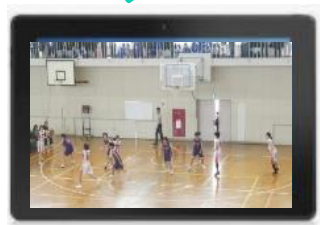

## ②Selfチェックシステム

: Self Check 遠隔遅延再生(遅延秒数選択)

遅延映像で自分の動きを確認しながら  
トレーニングが可能!

## ③大画面モニター遅延システム

: Time Shift 大画面遅延再生(最大7秒)

コード一本つなぐだけ。誰でもカンタンなリプレイ環境を作りたい!

品番: GY-TC100

アプリ  
フリーダウンロード!!

無線接続

スコアー重畳機能

カメラ本体だけあれば!  
見たい場所から  
セルフチェック!

気になる箇所もタグ送信: 頭出し機能

撮影時にタグ情報を付加することにより、  
見たい所が簡単に探せたり、タグを活用した楽しい使い方ができます。