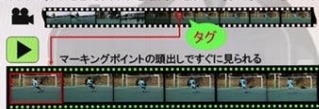

## ②Selfチェックシステム

: Self Check 遠隔遅延再生(遅延秒数選択)

遅延映像で自分の動きを確認しながら  
トレーニングが可能!

## ③大画面モニター遅延システム

: Time Shift 大画面遅延再生(最大7秒)

コード一本つなぐだけ。誰でもカンタンなリプレイ環境を作りたい!

品番: GY-TC100

アプリ  
フリーダウンロード!!

無線接続

スコアー重畳機能

カメラ本体だけあれば!  
見たい場所から  
セルフチェック!

気になる箇所もタグ送信: 頭出し機能

撮影時にタグ情報を付加することにより、  
見たい所が簡単に探せたり、タグを活用した楽しい使い方ができます。