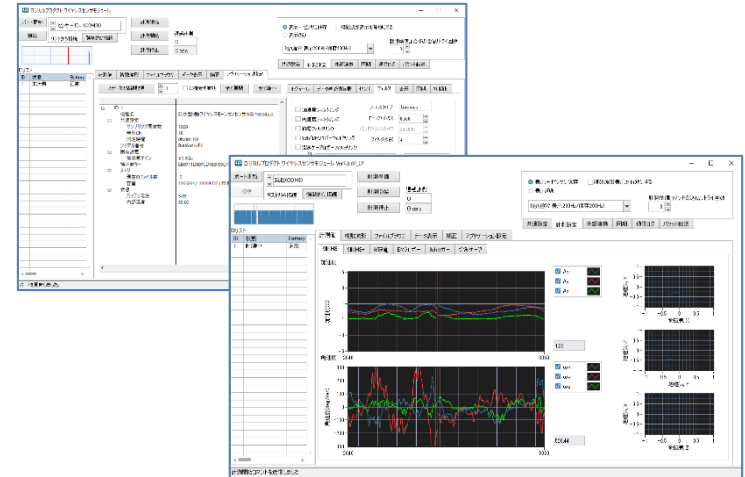

ワイヤレス筋電センサ

ワイヤレス筋電センサは無線と筋電電極回路を一体化した取り扱いが容易で軽量な筋電センサです。無線で制御するため、ケーブルにより被験者の自由が制限されることがありません。

計測データは内蔵メモリに保存され、計測後にデータの取得が可能です。可変ゲインアンプを内蔵しているため、筋電センサの感度を変更可能。内蔵の充電池により、連続4時間の動作が可能です。(100Hzサンプリング時)
基本評価アクセサリパックをご購入頂ければすぐに使い始めることができます。もちろん、小型9軸ワイヤレスモーションセンサなど他の弊社製品と組み合わせて使用することも可能です。使用後は専用のドックに接続してUSB経由で充電できます。

乾式(乾式、3軸加速度センサ)

湿式(湿式、3軸加速度センサ)

無線通信時は外乱によるデータの欠損が発生することがあります。

名称	ワイヤレス筋電センサ乾式				ワイヤレス筋電センサ湿式			
	なし		16G		なし		16G	
加速度センサ	なし		16G		なし		16G	
搭載メモリ	32MB	128MB (大容量版)	32MB	128MB (大容量版)	32MB	128MB (大容量版)	32MB	128MB (大容量版)
型番	LP-WS1221 ¥95,000 (税込 ¥104,500)	LP-WS1221-W ¥125,000 (税込 ¥137,500)	LP-WS1222 ¥120,000 (税込 ¥132,000)	LP-WS1222-W ¥150,000 (税込 ¥165,000)	LP-WS1223 ¥95,000 (税込 ¥104,500)	LP-WS1223-W ¥125,000 (税込 ¥137,500)	LP-WS1224 ¥120,000 (税込 ¥132,000)	LP-WS1224-W ¥150,000 (税込 ¥165,000)
変調方式	DS-SS方式							
無線周波数	2405MHz~2480MHz、5MHz間隔、16波							
空中線電力	+5dBm 以下							
連続動作時間	約4時間(100Hz計測時)							
データ収録 (1kHzサンプリング時)	約30分	約2時間	約30分	約2時間	約30分	約2時間	約30分	約2時間
電源	専用充電電池							
消費電力	最大約85mW							
電極数	3							
EMG増幅率	250倍~3000倍(7段階)							
外形寸法	43×24×12[mm](湿式:センサ部含まない)							
使用可能温度範囲	0~40° 程度							
質量	0~電源電圧(25mA max)約15g(電池重量を含む)							

基本評価アクセサリパック

ロジカルプロダクト社製ワイヤレスセンサモジュール製品群の制御を、全て行なうことができる純正アプリケーション。

計測に必要な機能がひと通り揃っており、製品購入後、すぐに使い始めることができます。

計測の開始/停止はもちろんの事、ワイヤレスセンサモジュールに搭載されているメモリのファイル管理、サンプリング周波数や測定時間などの計測設定、これらを無線接続でも、有線接続でも行うことが可能です。